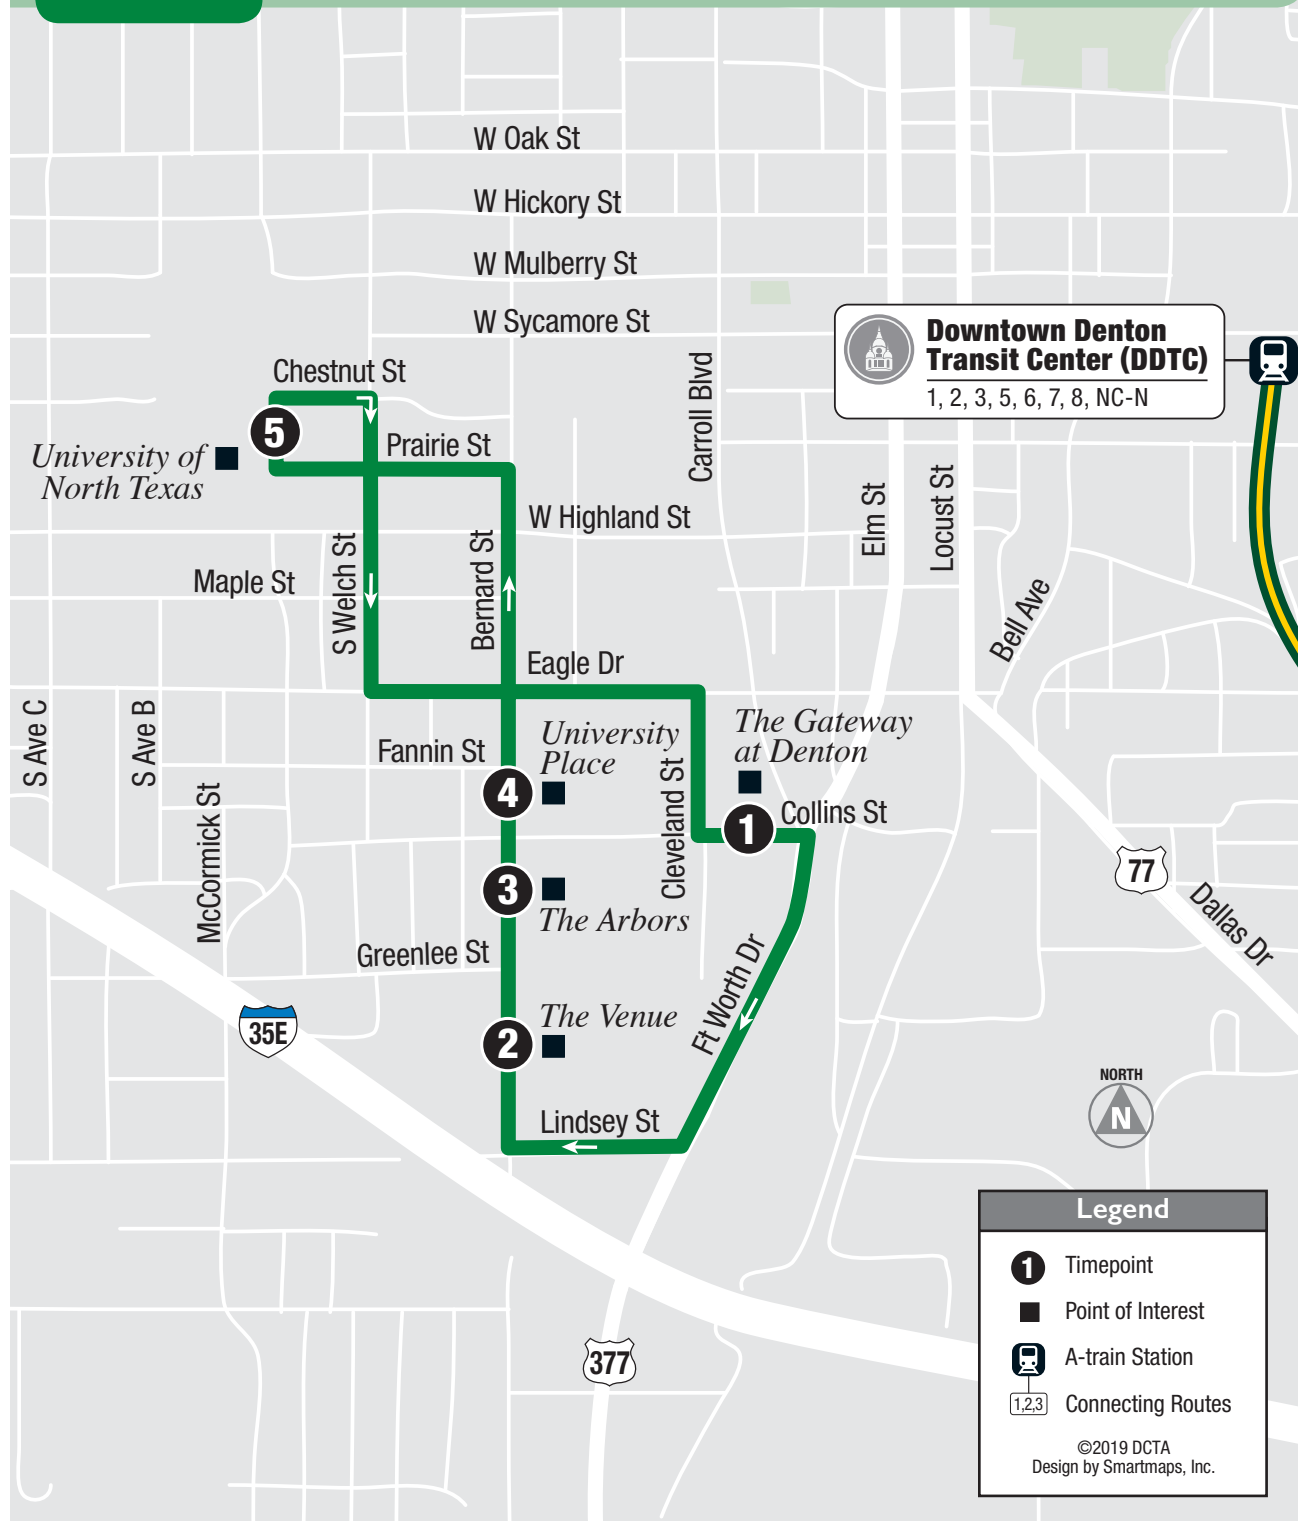

BST

Bernard Street • Monday–Friday / Lunes–Viernes • PM

BST PM Schedule: Monday-Friday / Horario de BST PM: Lunes-Viernes

Inbound to Union Transfer / Hacia Union Transfer					Outbound to The Gateway / Salida hacia The Gateway		
The Gateway at Denton (Departs)	The Venue (Bernard St)	The Arbors	University Place	Union Transfer (Arrives)	Union Transfer (Departs)	Eagle Dr at Bernard St	The Gateway at Denton (Arrives)
1	2	3	4	5	5	6	1
—	—	—	—	—	12:00	12:04	12:05
—	—	—	—	12:02	12:07	12:11	12:12
12:00	12:04	12:05	12:06	12:09	12:14	12:18	12:19
12:07	12:11	12:12	12:13	12:16	12:21	12:25	12:26
12:14	12:18	12:19	12:20	12:23	12:28	12:32	12:33
12:21	12:25	12:26	12:27	12:30	12:38	12:42	12:43
12:35	12:39	12:40	12:41	12:44	12:48	12:52	12:53
12:45	12:49	12:50	12:51	12:54	12:58	1:02	1:03
12:55	12:59	1:00	1:01	1:04	1:08	1:12	1:13
1:05	1:09	1:10	1:11	1:14	1:18	1:22	1:23
1:15	1:19	1:20	1:21	1:24	1:28	1:32	1:33
1:25	1:29	1:30	1:31	1:34	1:38	1:42	1:43
1:35	1:39	1:40	1:41	1:44	1:48	1:52	1:53
1:45	1:49	1:50	1:51	1:54	2:04	2:08	2:09
1:55	1:59	2:00	2:01	2:04	2:14	2:18	2:19
2:11	2:15	2:16	2:17	2:20	2:24	2:28	2:29
2:21	2:25	2:26	2:27	2:30	2:34	2:38	2:39
2:31	2:35	2:36	2:37	2:40	2:44	2:48	2:49
2:41	2:45	2:46	2:47	2:50	2:54	2:58	2:59
2:51	2:55	2:56	2:57	3:00	3:04	3:08	3:09
3:01	3:05	3:06	3:07	3:10	3:14	3:18	3:19
3:11	3:15	3:16	3:17	3:20	3:24	3:28	3:29
3:21	3:25	3:26	3:27	3:30	3:34	3:38	3:39
3:31	3:35	3:36	3:37	3:40	3:44	3:48	3:49
3:41	3:45	3:46	3:47	3:50	3:54	3:58	3:59
3:51	3:55	3:56	3:57	4:00	4:04	4:08	4:09
4:01	4:05	4:06	4:07	4:10	4:14	4:18	4:19
4:11	4:15	4:16	4:17	4:20	4:24	4:28	4:29
4:21	4:25	4:26	4:27	4:30	4:34	4:38	4:39
4:31	4:35	4:36	4:37	4:40	4:44	4:48	4:49
4:41	4:45	4:46	4:47	4:50	4:54	4:58	4:59
4:51	4:55	4:56	4:57	5:00	5:04	5:08	5:09
5:01	5:05	5:06	5:07	5:10	5:14	5:18	5:19
5:11	5:15	5:16	5:17	5:20	5:24	5:28	5:29
5:21	5:25	5:26	5:27	5:30	5:34	5:38	5:39
5:31	5:35	5:36	5:37	5:40	5:44	5:48	5:49
5:41	5:45	5:46	5:47	5:50	5:54	5:58	5:59
6:01	6:05	6:06	6:07	6:10	6:14	6:18	6:20
6:21	6:25	6:26	6:27	6:30	6:34	6:38	6:40
6:41	6:45	6:46	6:47	6:50	6:54	6:58	7:00
7:01	7:05	7:06	7:07	7:10	7:14	7:18	7:20
7:21	7:25	7:26	7:27	7:30	7:34	7:38	7:40
7:41	7:45	7:46	7:47	7:50	7:54	7:58	8:00
8:01	8:05	8:06	8:07	8:10	8:14	8:18	8:20
8:21	8:25	8:26	8:27	8:30	8:34	8:38	8:40
8:41	8:45	8:46	8:47	8:50	8:54	8:58	9:00
9:01	9:05	9:06	9:07	9:10	9:14	9:18	9:20
9:21	9:25	9:26	9:27	9:30	9:34	9:38	9:40
9:41	9:45	9:46	9:47	9:50	9:54	9:58	10:00
10:01	10:05	10:06	10:07	10:10	10:14	10:18	10:20
10:21	10:25	10:26	10:27	10:30	10:34	10:38	10:40