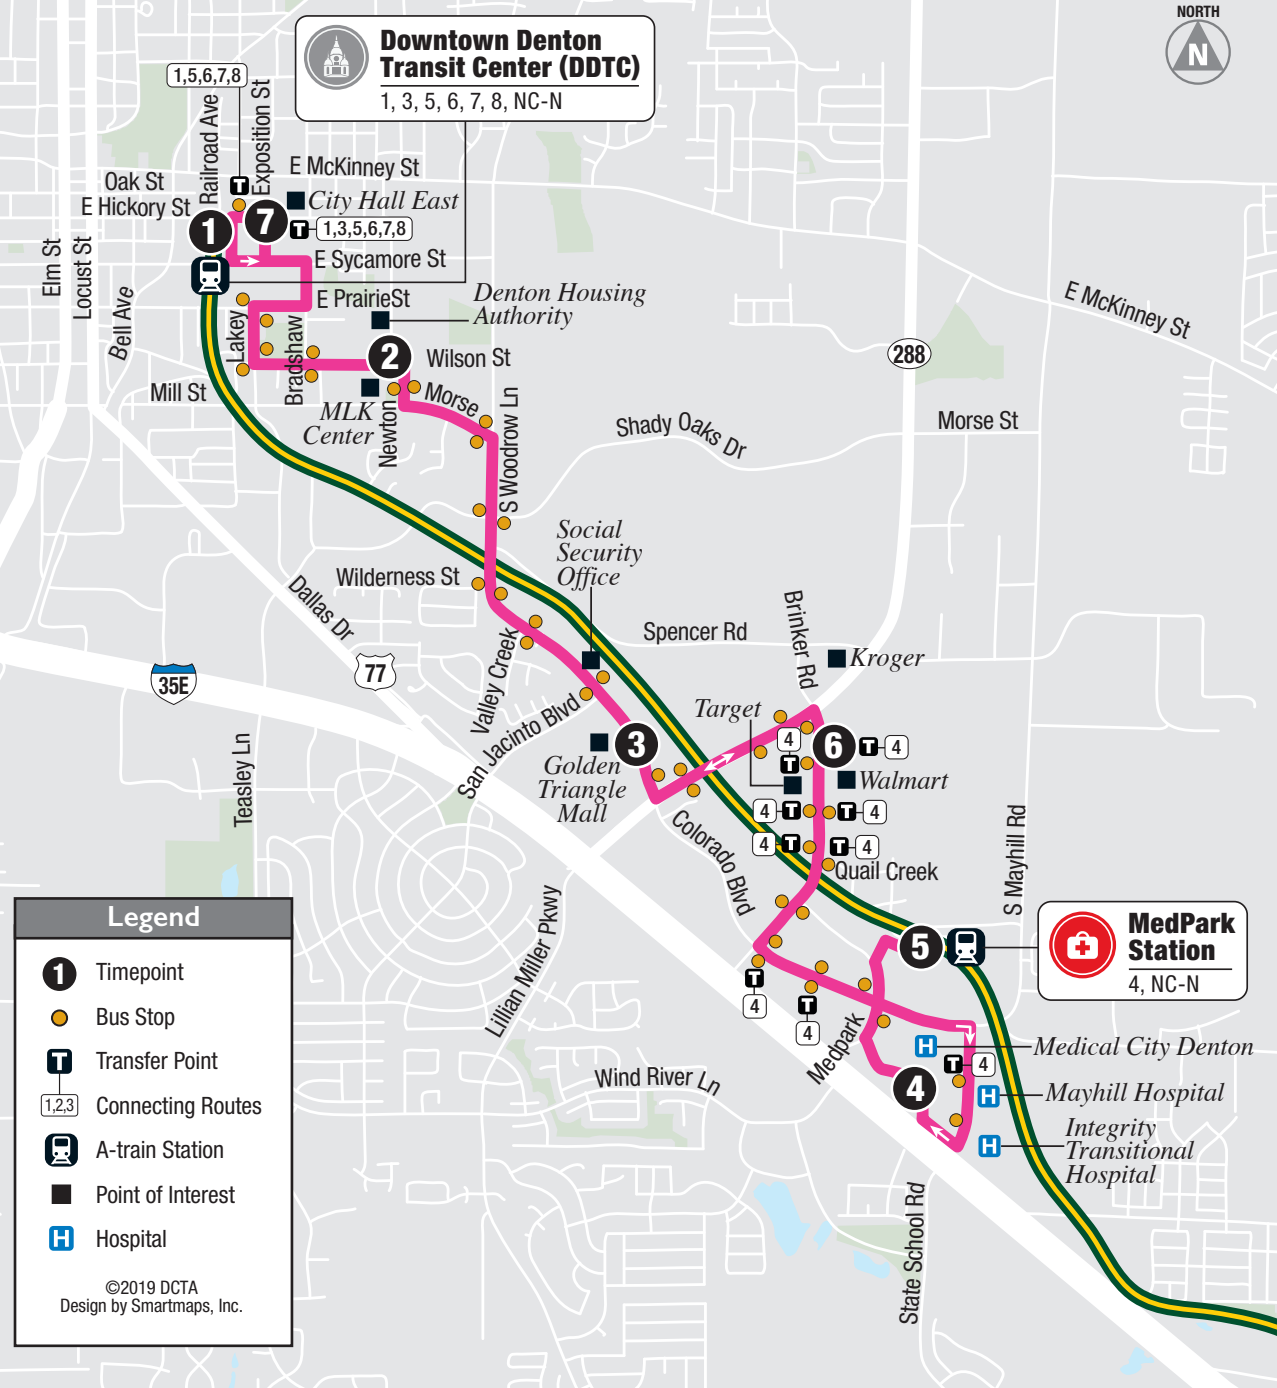

ROUTE RUTA 2

Monday-Friday & Saturday / Lunes-Viernes y Sábado

AUGUST 2019

Downtown Denton Transit Center (DDTC)
1, 3, 5, 6, 7, 8, NC-N

Legend

- **1** Timepoint
- Bus Stop
- T Transfer Point
- 1,2,3 Connecting Routes
- A-train Station
- Point of Interest
- H Hospital

©2019 DCTA
Design by Smartmaps, Inc.

Route 2 Schedule: Monday-Friday / Horario de Ruta 2: Lunes-Viernes

Outbound to MedPark / Salida hacia MedPark				Inbound to DDTC / Hacia DDTC				
DDTC (Departs)	MLK Center	Golden Triangle Mall	Med. City Denton	Med Park Station	Brinker at Loop 288	Golden Triangle Mall	MLK Center	Exposition at Hickory
1	2	3	4	5	6	3	2	7
ID: 770540	ID: 770189	ID: 770196	ID: 770210	ID: 770541	ID: 770199	ID: 770221	ID: 770228	ID: 770501
5:34	5:37	5:44	5:54	6:11	6:16	6:19	6:26	6:30
6:08	6:11	6:18	6:28	6:45	6:50	6:53	7:00	7:04
6:42	6:45	6:52	7:02	7:19	7:24	7:27	7:34	7:38
7:16	7:19	7:26	7:36	7:53	7:58	8:01	8:08	8:12
7:50	7:53	8:00	8:10	8:27	8:32	8:35	8:42	8:46
8:24	8:27	8:34	8:44	9:01	9:06	9:09	9:16	9:20
8:58	9:01	9:08	9:18	9:35	9:40	9:43	9:50	9:54
9:32	9:35	9:42	9:52	10:09	10:14	10:17	10:24	10:28
10:00	10:03	10:10	10:20	10:24	10:29	10:32	10:39	10:43
10:55	10:58	11:05	11:15	11:24	11:29	11:33	11:39	11:43
11:55	11:58	12:05	12:15	12:24	12:29	12:33	12:39	12:43
12:55	12:58	1:05	1:15	1:24	1:29	1:33	1:39	1:43
1:55	1:58	2:05	2:15	2:24	2:29	2:33	2:39	2:43
2:55	2:58	3:05	3:15	3:24	3:29	3:32	3:39	3:43
3:33	3:36	3:43	3:53	4:05	4:10	4:13	4:20	4:24
3:58	4:01	4:08	4:18	4:30	4:35	4:39	4:45	4:49
4:39	4:42	4:49	4:59	5:11	5:16	5:19	5:26	5:30
4:58	5:01	5:08	5:18	5:30	5:35	5:39	5:45	5:49
5:39	5:42	5:49	5:59	6:11	6:16	6:19	6:26	6:30
5:58	6:01	6:08	6:18	6:26	6:31	6:34	6:41	6:45
6:56	6:59	7:06	7:16	7:25	7:30	7:34	7:40	7:44
7:56	7:59	8:06	8:16	8:25	8:30	8:34	8:40	8:44
8:56	8:59	9:06	9:16	9:25	9:30	9:33	9:40	9:44

Route 2 Schedule: Saturday / Horario de Ruta 2: Sábado

Outbound to MedPark / Salida hacia MedPark				Inbound to DDTC / Hacia DDTC				
DDTC (Departs)	MLK Center	Golden Triangle Mall	Med. City Denton	Med Park Station	Brinker at Loop 288	Golden Triangle Mall	MLK Center	Exposition at Hickory
1	2	3	4	5	6	3	2	7
ID: 770540	ID: 770189	ID: 770196	ID: 770210	ID: 770541	ID: 770199	ID: 770221	ID: 770228	ID: 770501
7:44	7:49	7:53	8:04	8:11	8:20	8:25	8:30	8:34
8:44	8:49	8:53	9:04	9:11	9:20	9:25	9:30	9:34
9:44	9:49	9:53	10:04	10:11	10:20	10:25	10:30	10:34
10:45	10:50	10:54	11:05	11:11	11:20	11:25	11:30	11:34
11:44	11:49	11:53	12:04	12:11	12:20	12:25	12:30	12:34
12:45	12:50	12:54	1:05	1:11	1:20	1:25	1:30	1:34
1:45	1:50	1:54	2:05	2:11	2:20	2:25	2:30	2:34
2:45	2:50	2:54	3:05	3:11	3:20	3:25	3:30	3:34
3:45	3:50	3:54	4:05	4:11	4:20	4:25	4:30	4:34
4:44	4:49	4:53	5:04	5:11	5:20	5:25	5:30	5:34
5:45	5:50	5:54	6:05	6:11	6:20	6:25	6:30	6:34
6:46	6:51	6:55	7:06	7:11	7:20	7:25	7:30	7:34