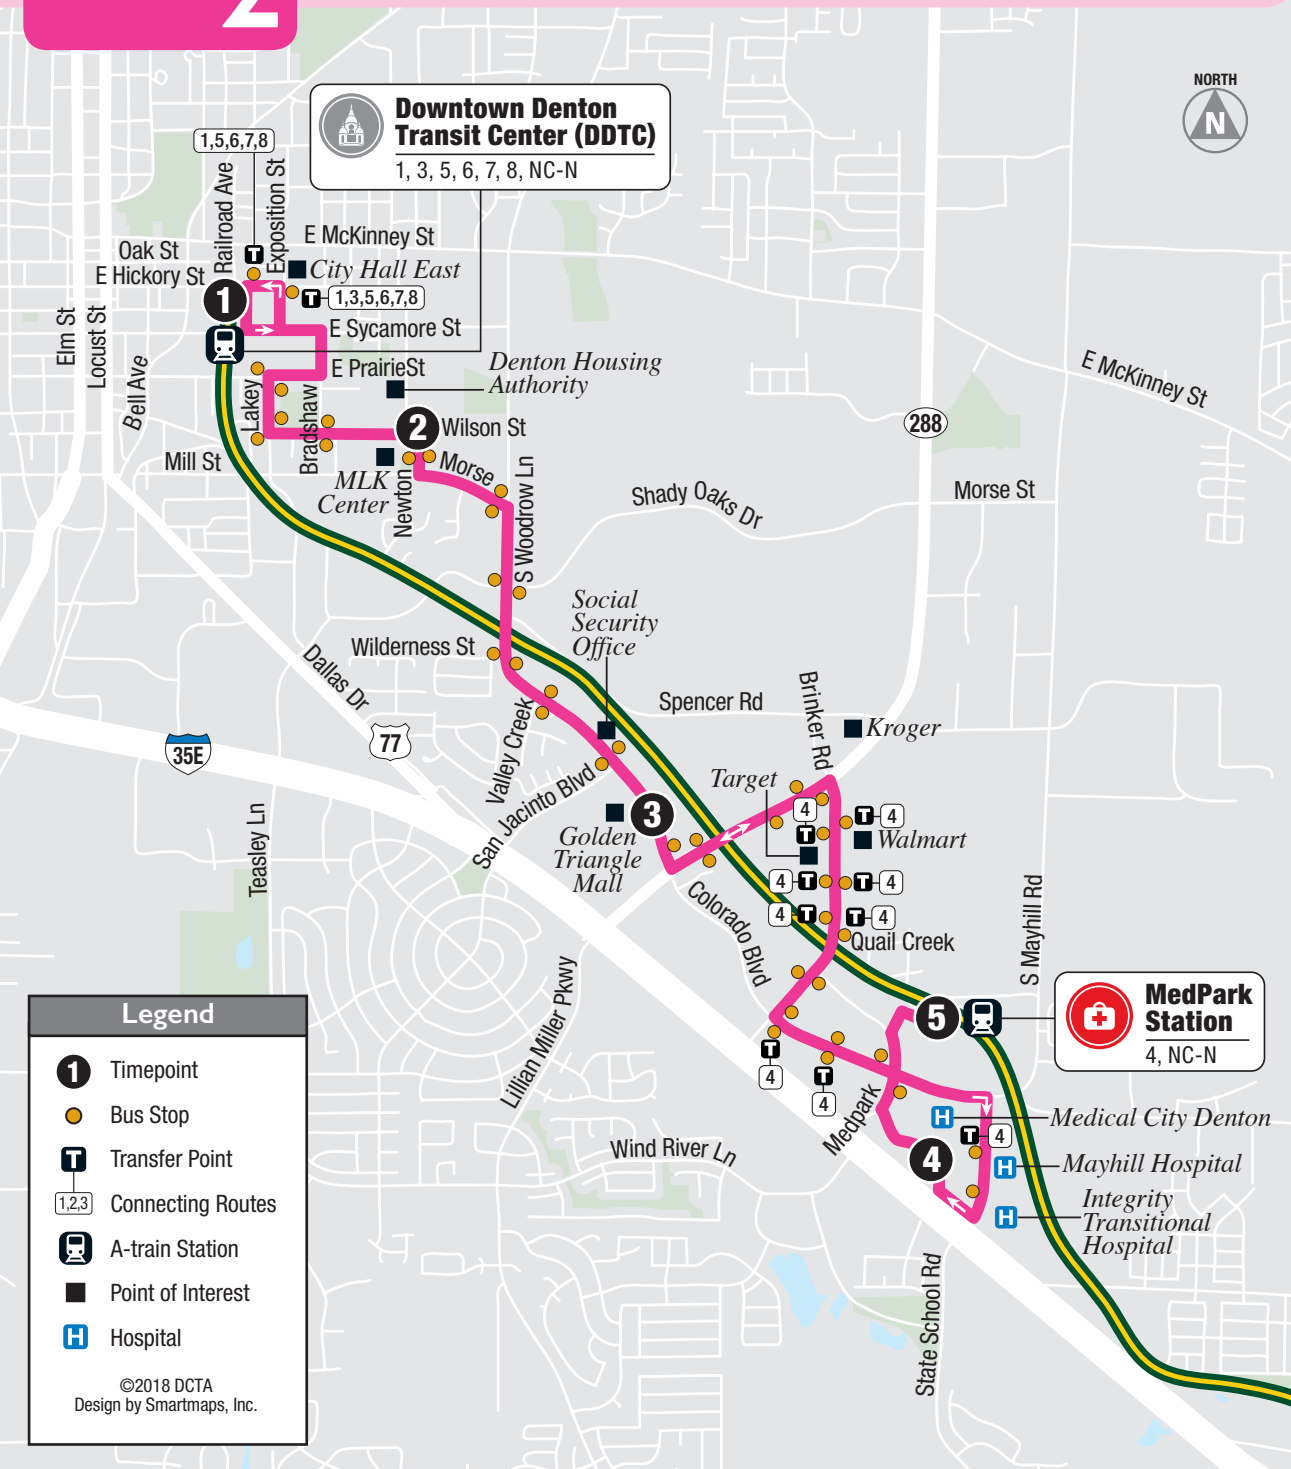

ROUTE 2

Monday–Friday & Saturday

Route 2 Schedule: Monday-Friday

Outbound from DDTC					Inbound to DDTC				
DDTC (Departs)	MLK Center	Golden Triangle Mall	Med. City Denton	MedPark Station (Arrives)	Med. City Denton (Departs)	MedPark Station	Golden Triangle Mall	MLK Center	DDTC (Arrives)
1	2	3	4	5	4	5	3	2	1
ID: 770540	ID: 770189	ID: 770196	ID: 770210	ID: 770541	ID: 770210	ID: 770541	ID: 770221	ID: 770228	ID: 770540
—	—	—	—	—	—	6:01	6:11	6:19	6:23
6:00	6:06	6:14	6:27	—	6:27	6:32	6:41	6:47	6:54
6:30	6:36	6:44	6:57	—	6:57	7:02	7:11	7:17	7:24
7:00	7:06	7:14	7:27	—	7:27	7:32	7:41	7:47	7:54
7:30	7:36	7:44	7:57	—	7:57	8:02	8:11	8:17	8:24
8:00	8:06	8:14	8:27	—	8:27	8:32	8:41	8:47	8:54
8:30	8:36	8:44	8:57	—	8:57	9:02	9:11	9:17	9:24
9:00	9:06	9:14	9:27	—	9:27	9:32	9:41	9:47	9:54
10:00	10:06	10:14	10:27	—	10:27	10:32	10:41	10:47	10:54
11:00	11:06	11:14	11:27	—	11:27	11:32	11:41	11:47	11:54
12:00	12:06	12:14	12:27	—	12:27	12:32	12:41	12:47	12:54
1:00	1:06	1:14	1:27	—	1:27	1:32	1:41	1:47	1:54
2:00	2:06	2:14	2:27	—	2:27	2:32	2:41	2:47	2:54
3:00	3:06	3:14	3:27	—	3:27	3:32	3:41	3:47	3:54
3:30	3:36	3:44	3:57	—	3:57	4:02	4:11	4:17	4:24
4:00	4:06	4:14	4:27	—	4:27	4:32	4:41	4:47	4:54
4:30	4:36	4:44	4:57	—	4:57	5:02	5:11	5:17	5:24
5:00	5:06	5:14	5:27	—	5:27	5:32	5:41	5:47	5:54
5:30	5:36	5:44	5:57	—	5:57	6:02	6:11	6:17	6:24
6:00	6:06	6:14	6:27	—	6:27	6:32	6:41	6:47	6:54
6:30	6:36	6:44	6:57	7:02	—	—	—	—	—
7:00	7:06	7:14	7:27	—	7:27	7:32	7:41	7:47	7:54
8:00	8:06	8:14	8:27	—	8:27	8:32	8:41	8:47	8:54
8:56	9:02	9:10	9:23	9:28	—	—	—	—	—

Route 2 Schedule: Saturday

Outbound from DDTC				Inbound to DDTC				
DDTC (Departs)	MLK Center	Golden Triangle Mall	Med. City Denton (Arrives)	Med. City Denton (Departs)	MedPark Station	Golden Triangle Mall	MLK Center	DDTC (Arrives)
1	2	3	4	4	5	3	2	1
ID: 770540	ID: 770189	ID: 770196	ID: 770210	ID: 770210	ID: 770541	ID: 770221	ID: 770228	ID: 770540
—	—	—	—	—	7:43	7:54	7:59	8:06
8:10	8:16	8:24	8:37	8:37	8:42	8:51	8:56	9:03
9:10	9:16	9:24	9:37	9:37	9:42	9:51	9:56	10:03
10:10	10:16	10:24	10:37	10:37	10:42	10:51	10:56	11:03
11:10	11:16	11:24	11:37	11:37	11:42	11:51	11:56	12:03
12:10	12:16	12:24	12:37	12:37	12:42	12:51	12:56	1:03
1:10	1:16	1:24	1:37	1:37	1:42	1:51	1:56	2:03
2:10	2:16	2:24	2:37	2:37	2:42	2:51	2:56	3:03
3:10	3:16	3:24	3:37	3:37	3:42	3:51	3:56	4:03
4:10	4:16	4:24	4:37	4:37	4:42	4:51	4:56	5:03
5:10	5:16	5:24	5:37	5:37	5:42	5:51	5:56	6:03
6:10	6:16	6:24	6:37	6:37	6:42	6:51	6:56	7:03