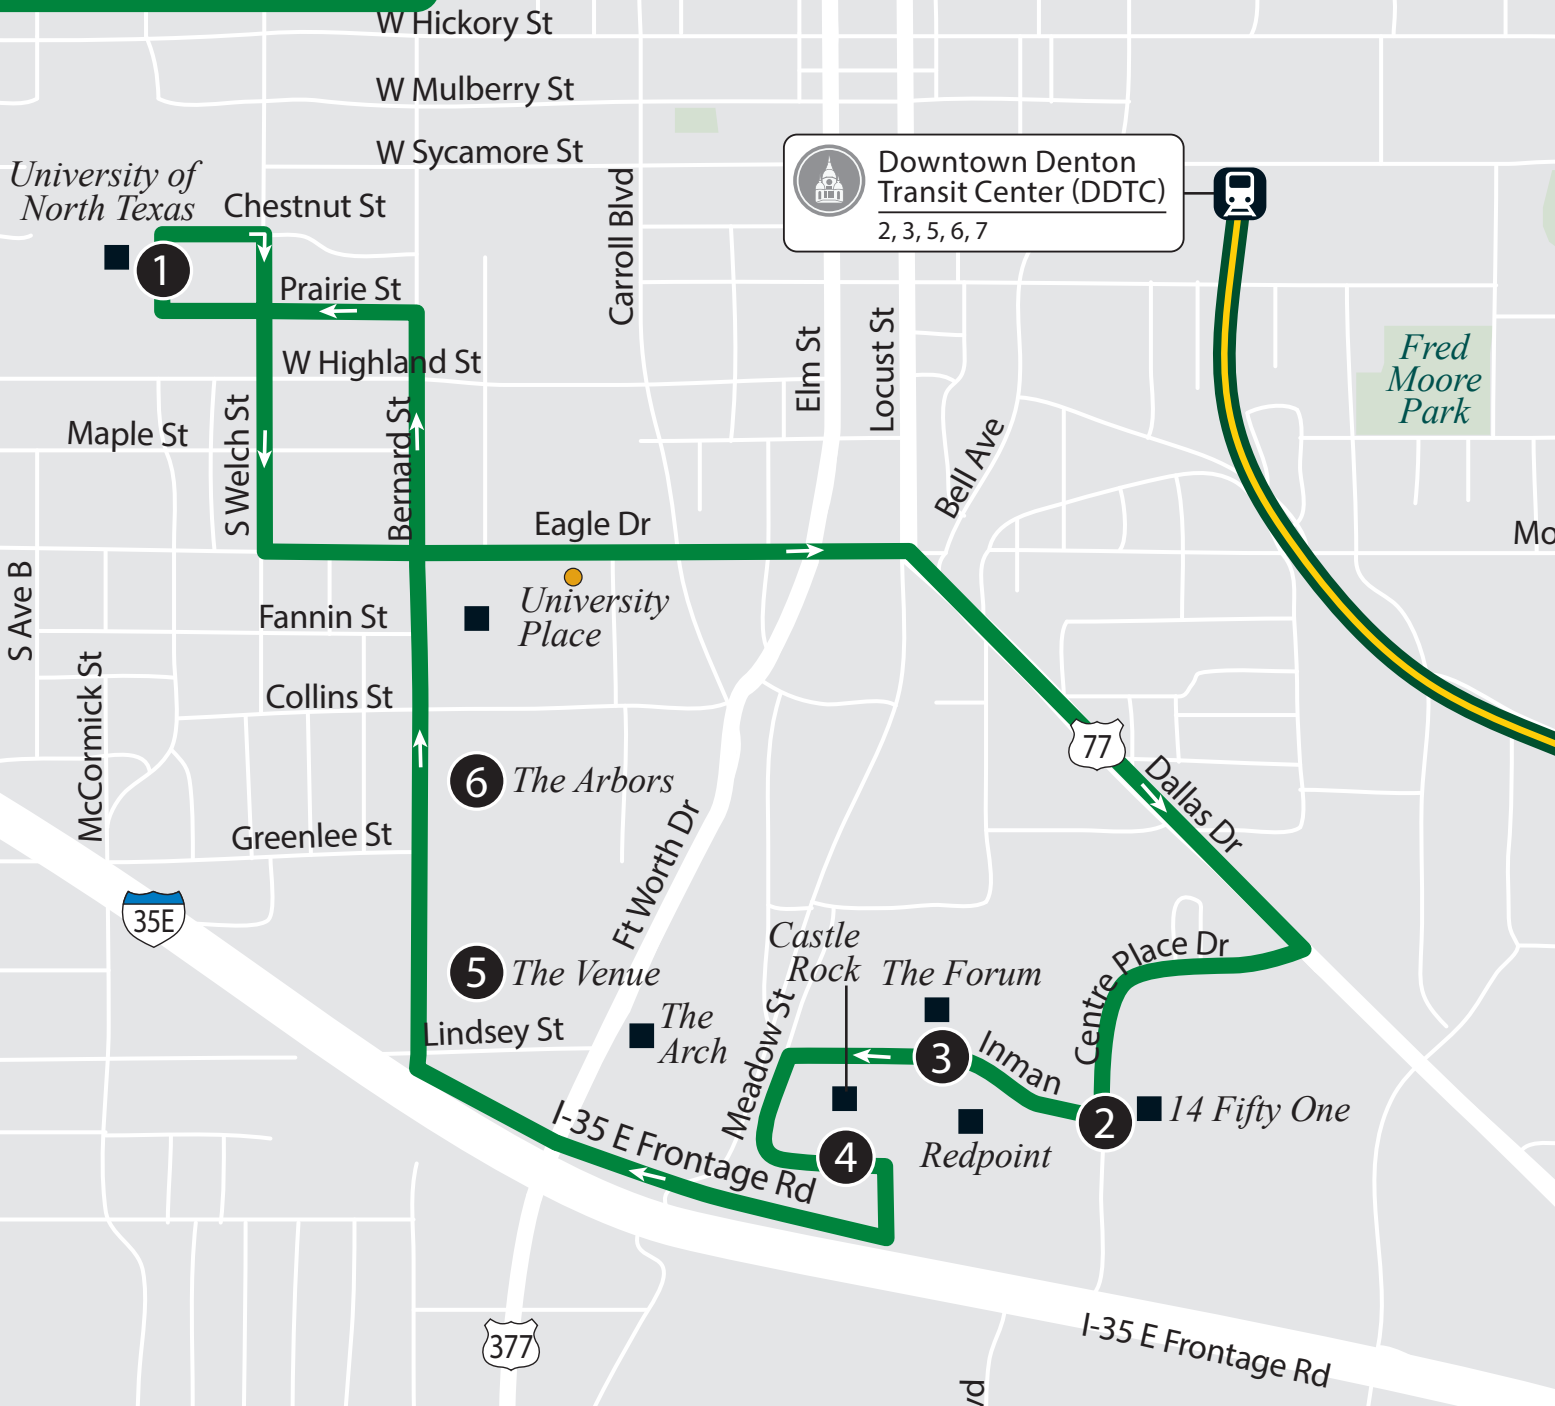

# CP 151

Legend			
1	Timepoint		A-train Station
	Transfer Point		Point of Interest
	Connecting Routes		Hospital
	Bus Stop		

# Centre Place | CP 151 (Monday-Friday / Lunes-Viernes)

## Outbound to The Forum / Salida hacia The Forum

	Union Transfer (1st Stop)	14 Fifty One
	1	2
	6:55	7:03
	7:05	7:13
	7:15	7:23
	7:25	7:33
	7:35	7:43
	7:45	7:53
	7:55	8:03
	8:05	8:13
	8:15	8:23
	8:25	8:33
	8:35	8:43
	8:45	8:53
	8:55	9:03
	9:05	9:13
AM	9:15	9:23
	9:25	9:33
	9:35	9:43
	9:45	9:53
	9:55	10:03
	10:05	10:13
	10:15	10:23
	10:25	10:33
	10:35	10:43
	10:45	10:53
	10:55	11:03
	11:05	11:13
	11:15	11:23
	11:25	11:33
	11:35	11:43
	11:45	11:53
	11:55	12:03
	<b>12:05</b>	<b>12:13</b>
	<b>12:15</b>	<b>12:23</b>
	<b>12:25</b>	<b>12:33</b>
	<b>12:35</b>	<b>12:43</b>
	<b>12:45</b>	<b>12:53</b>
	<b>12:55</b>	<b>1:03</b>
	<b>1:05</b>	<b>1:13</b>
	<b>1:15</b>	<b>1:23</b>
	<b>1:25</b>	<b>1:33</b>
	<b>1:35</b>	<b>1:43</b>
	<b>1:45</b>	<b>1:53</b>
	<b>1:55</b>	<b>2:03</b>
	<b>2:05</b>	<b>2:13</b>
	<b>2:15</b>	<b>2:23</b>
	<b>2:25</b>	<b>2:33</b>
	<b>2:35</b>	<b>2:43</b>
	<b>2:45</b>	<b>2:53</b>
	<b>2:55</b>	<b>3:03</b>
	<b>3:00</b>	<b>3:07</b>
PM	<b>3:12</b>	<b>3:19</b>
	<b>3:24</b>	<b>3:31</b>
	<b>3:36</b>	<b>3:43</b>
	<b>3:48</b>	<b>3:55</b>
	<b>4:00</b>	<b>4:07</b>
	<b>4:12</b>	<b>4:19</b>
	<b>4:24</b>	<b>4:31</b>
	<b>4:36</b>	<b>4:43</b>
	<b>4:48</b>	<b>4:55</b>
	<b>5:00</b>	<b>5:07</b>
	<b>5:12</b>	<b>5:19</b>
	<b>5:24</b>	<b>5:31</b>
	<b>5:49</b>	<b>5:55</b>
	<b>6:19</b>	<b>6:25</b>
	<b>6:49</b>	<b>6:55</b>
	<b>7:19</b>	<b>7:25</b>
	<b>7:49</b>	<b>7:55</b>
	<b>8:19</b>	<b>8:25</b>
	<b>8:49</b>	<b>8:55</b>
	<b>9:19</b>	<b>9:25</b>
	<b>9:49</b>	<b>9:55</b>