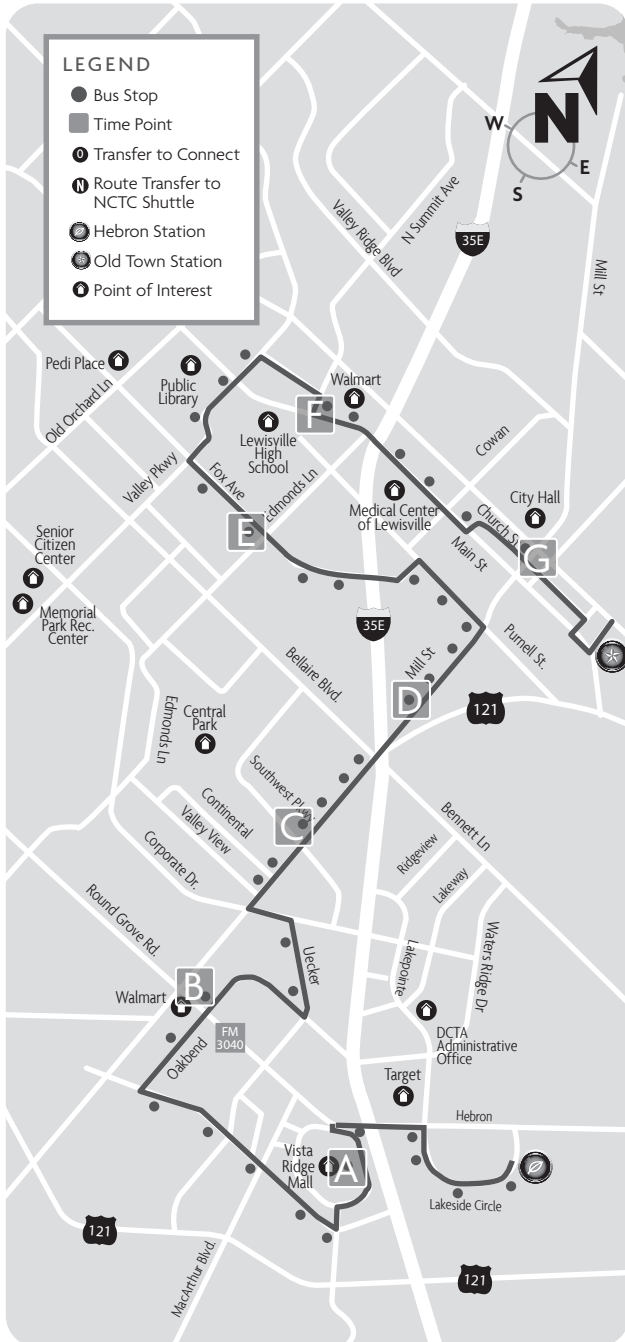

ROUTE 22 • TO HEBRON STATION

	G	F	E	D	C	B	A	22
Old Town Station	Church @ Mill	Main St Walmart	Fox @ Terry's	Mill @ Huffines	121 @ Southwest	Round Grove Walmart	Vista Ridge Mall	Hebron Station
ID: 770543	ID: 770296	ID: 770300	ID: 770359	ID: 770267	ID: 770641	ID: 770347	ID: 770278	ID: 770545
5:48	5:53	5:58	6:05	6:13	6:19	6:29	6:37	6:42
6:18	6:23	6:28	6:35	6:43	6:49	6:59	7:07	7:12
6:48	6:53	6:58	7:05	7:13	7:19	7:29	7:37	7:43
7:16	7:21	7:26	7:33	7:41	7:47	7:57	8:05	8:11
7:50	7:55	8:00	8:07	8:15	8:21	8:31	8:39	8:45
8:17	8:22	8:27	8:34	8:42	8:48	8:58	9:06	9:12
8:47	8:52	8:57	9:04	9:12	9:18	9:28	9:36	9:42
9:17	9:22	9:27	9:34	9:42	9:48	9:58	10:06	10:12
9:44	9:49	9:54	10:01	10:09	10:15	10:25	10:33	10:39
10:47	10:52	10:57	11:04	11:12	11:18	11:28	11:36	11:42
11:54	11:59	12:04	12:11	12:19	12:25	12:35	12:43	12:49
12:54	12:59	1:04	1:11	1:19	1:25	1:35	1:43	1:49
1:54	1:59	2:04	2:11	2:19	2:25	2:35	2:43	2:49
2:54	2:59	3:04	3:11	3:19	3:25	3:35	3:43	3:49
3:24	3:29	3:34	3:41	3:49	3:55	4:05	4:13	4:19
3:54	3:59	4:04	4:11	4:19	4:25	4:35	4:43	4:49
4:24	4:29	4:34	4:41	4:49	4:55	5:05	5:13	5:19
4:54	4:59	5:04	5:11	5:19	5:25	5:35	5:43	5:49
5:21	5:26	5:31	5:38	5:46	5:52	6:02	6:10	6:16
5:54	5:59	6:04	6:11	6:19	6:25	6:35	6:43	6:49
6:24	6:29	6:34	6:41	6:49	6:55	7:05	7:13	7:19
6:57	7:02	7:07	7:14	7:22	7:28	7:38	7:46	7:52
7:59	8:04	8:09	8:16	8:24	8:30	8:40	8:48	8:54
8:29	8:34	8:39	8:46	8:54	9:00	9:10	9:18	9:24
8:44	8:49	8:54	9:01	9:09	9:15	9:25	9:33	9:39
9:44	9:49	9:54	10:01	10:09	10:15	10:25	10:33	10:39
10:44	10:49	10:54	11:01	11:09	11:15	11:25	11:33	11:39
11:44	11:49	11:54	12:01	12:09	12:15	12:25	12:33	12:39
12:44	12:49	12:54	1:01	1:09	1:15	1:25	1:33	1:39
1:44	1:49	1:54	2:01	2:09	2:15	2:25	2:33	2:39
2:44	2:49	2:54	3:01	3:09	3:15	3:25	3:33	3:39
3:44	3:49	3:54	4:01	4:09	4:15	4:25	4:33	4:39
4:44	4:49	4:54	5:01	5:09	5:15	5:25	5:33	5:39
5:44	5:49	5:54	6:01	6:09	6:15	6:25	6:33	6:39
6:44	6:49	6:54	7:01	7:09	7:15	---	---	---