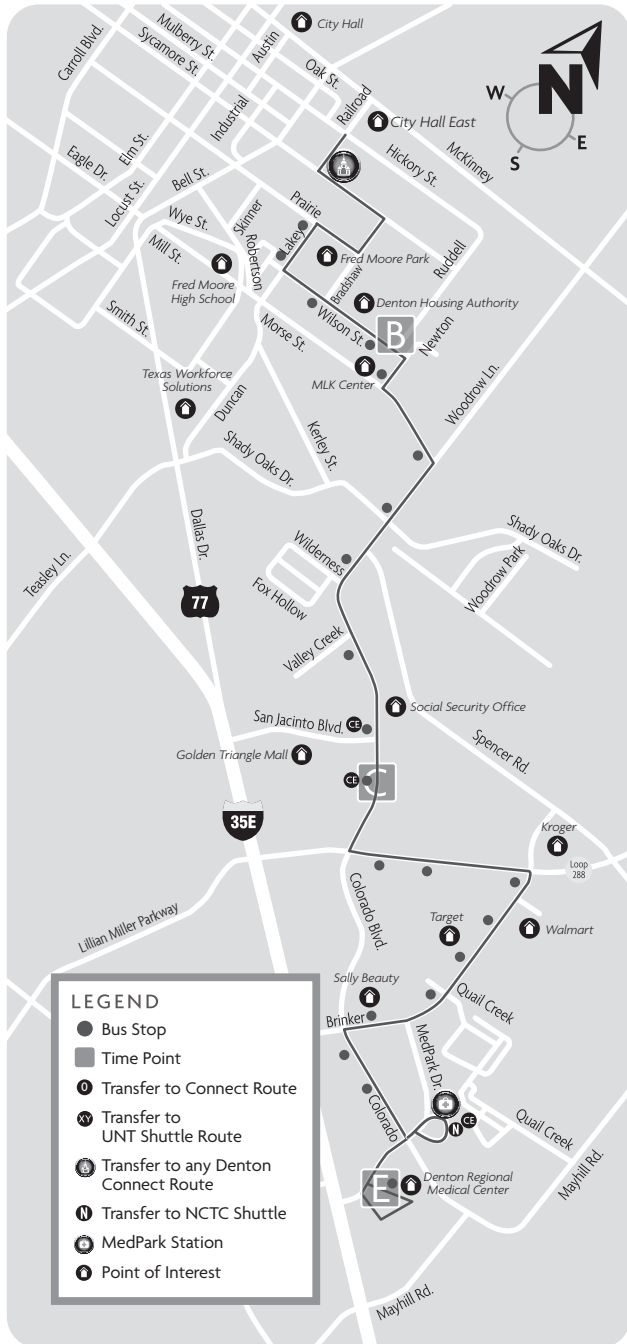

ROUTE 2 • FROM DDTC

	B	C	E	2
Depart DDTC	MLK Center	Golden Triangle Mall	MedPark Station	Denton Regional
ID: 770540	ID: 770189	ID: 770196	ID: 770541	ID: 770210
---	---	---	5:58	6:02
6:09	6:13	6:18	6:28	6:32
6:39	6:43	6:48	6:58	7:02
7:09	7:13	7:18	7:28	7:32
7:39	7:43	7:48	7:58	8:02
8:09	8:13	8:18	8:28	8:32
8:39	8:43	8:48	8:58	9:02
9:09	9:13	9:18	9:28	9:32
9:39	9:43	9:48	9:58	10:02
10:09	10:13	10:18	10:28	10:32
10:39	10:43	10:48	10:58	11:02
11:09	11:13	11:18	11:28	11:32
11:39	11:43	11:48	11:58	12:02
12:09	12:13	12:18	12:28	12:32
12:39	12:43	12:48	12:58	1:02
1:09	1:13	1:18	1:28	1:32
1:39	1:43	1:48	1:58	2:02
2:09	2:13	2:18	2:28	2:32
2:39	2:43	2:48	2:58	3:02
3:09	3:13	3:18	3:28	3:32
3:39	3:43	3:48	3:58	4:02
4:09	4:13	4:18	4:28	4:32
4:39	4:43	4:48	4:58	5:02
5:09	5:13	5:18	5:28	5:32
5:39	5:43	5:48	5:58	6:02
6:09	6:13	6:18	6:28	6:32
6:39	6:43	6:48	6:58	7:02
7:09	7:13	7:18	7:28	7:32
7:39	7:43	7:48	7:58	8:02
8:09	8:13	8:18	8:28	8:32
8:39	8:43	8:48	8:58	9:02
7:50	7:54	7:59	8:09	8:13
8:50	8:54	8:59	9:09	9:13
9:50	9:54	9:59	10:09	10:13
10:50	10:54	10:59	11:09	11:13
11:50	11:54	11:59	12:09	12:13
12:50	12:54	12:59	1:09	1:13
1:50	1:54	1:59	2:09	2:13
2:50	2:54	2:59	3:09	3:13
3:50	3:54	3:59	4:09	4:13
4:50	4:54	4:59	5:09	5:13
5:50	5:54	5:59	6:09	6:13
6:50	6:54	6:59	7:09	7:13

WEEKDAYS

SATURDAY

Bolded times are PM. Los horarios en negrita son después del mediodía.